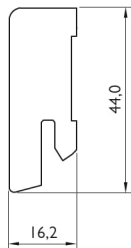

PŘEHLED DEKORŮ

16x44 Cubica

Lišta s MDF jádrem obalená fólií

Formát (mm)	16,2 x 44,0 x 2500
Balení	10 ks = 25 m
Hmotnost balení (kg)	12,6
Nosič	MDF
Povrchová úprava	Fólie

Formát (mm)	16,2 x 44,0 x 2400
Balení	10 ks = 24 m
Hmotnost balení (kg)	12,1
Nosič	MDF
Povrchová úprava	Fólie

Dostupnost soklových lišt PEDROSS 16 x 44 Cubica:

S skladem, odběr možný po kusech, po doprodání lišt s dostupností S*
S* skladem, do vyprodání zásob